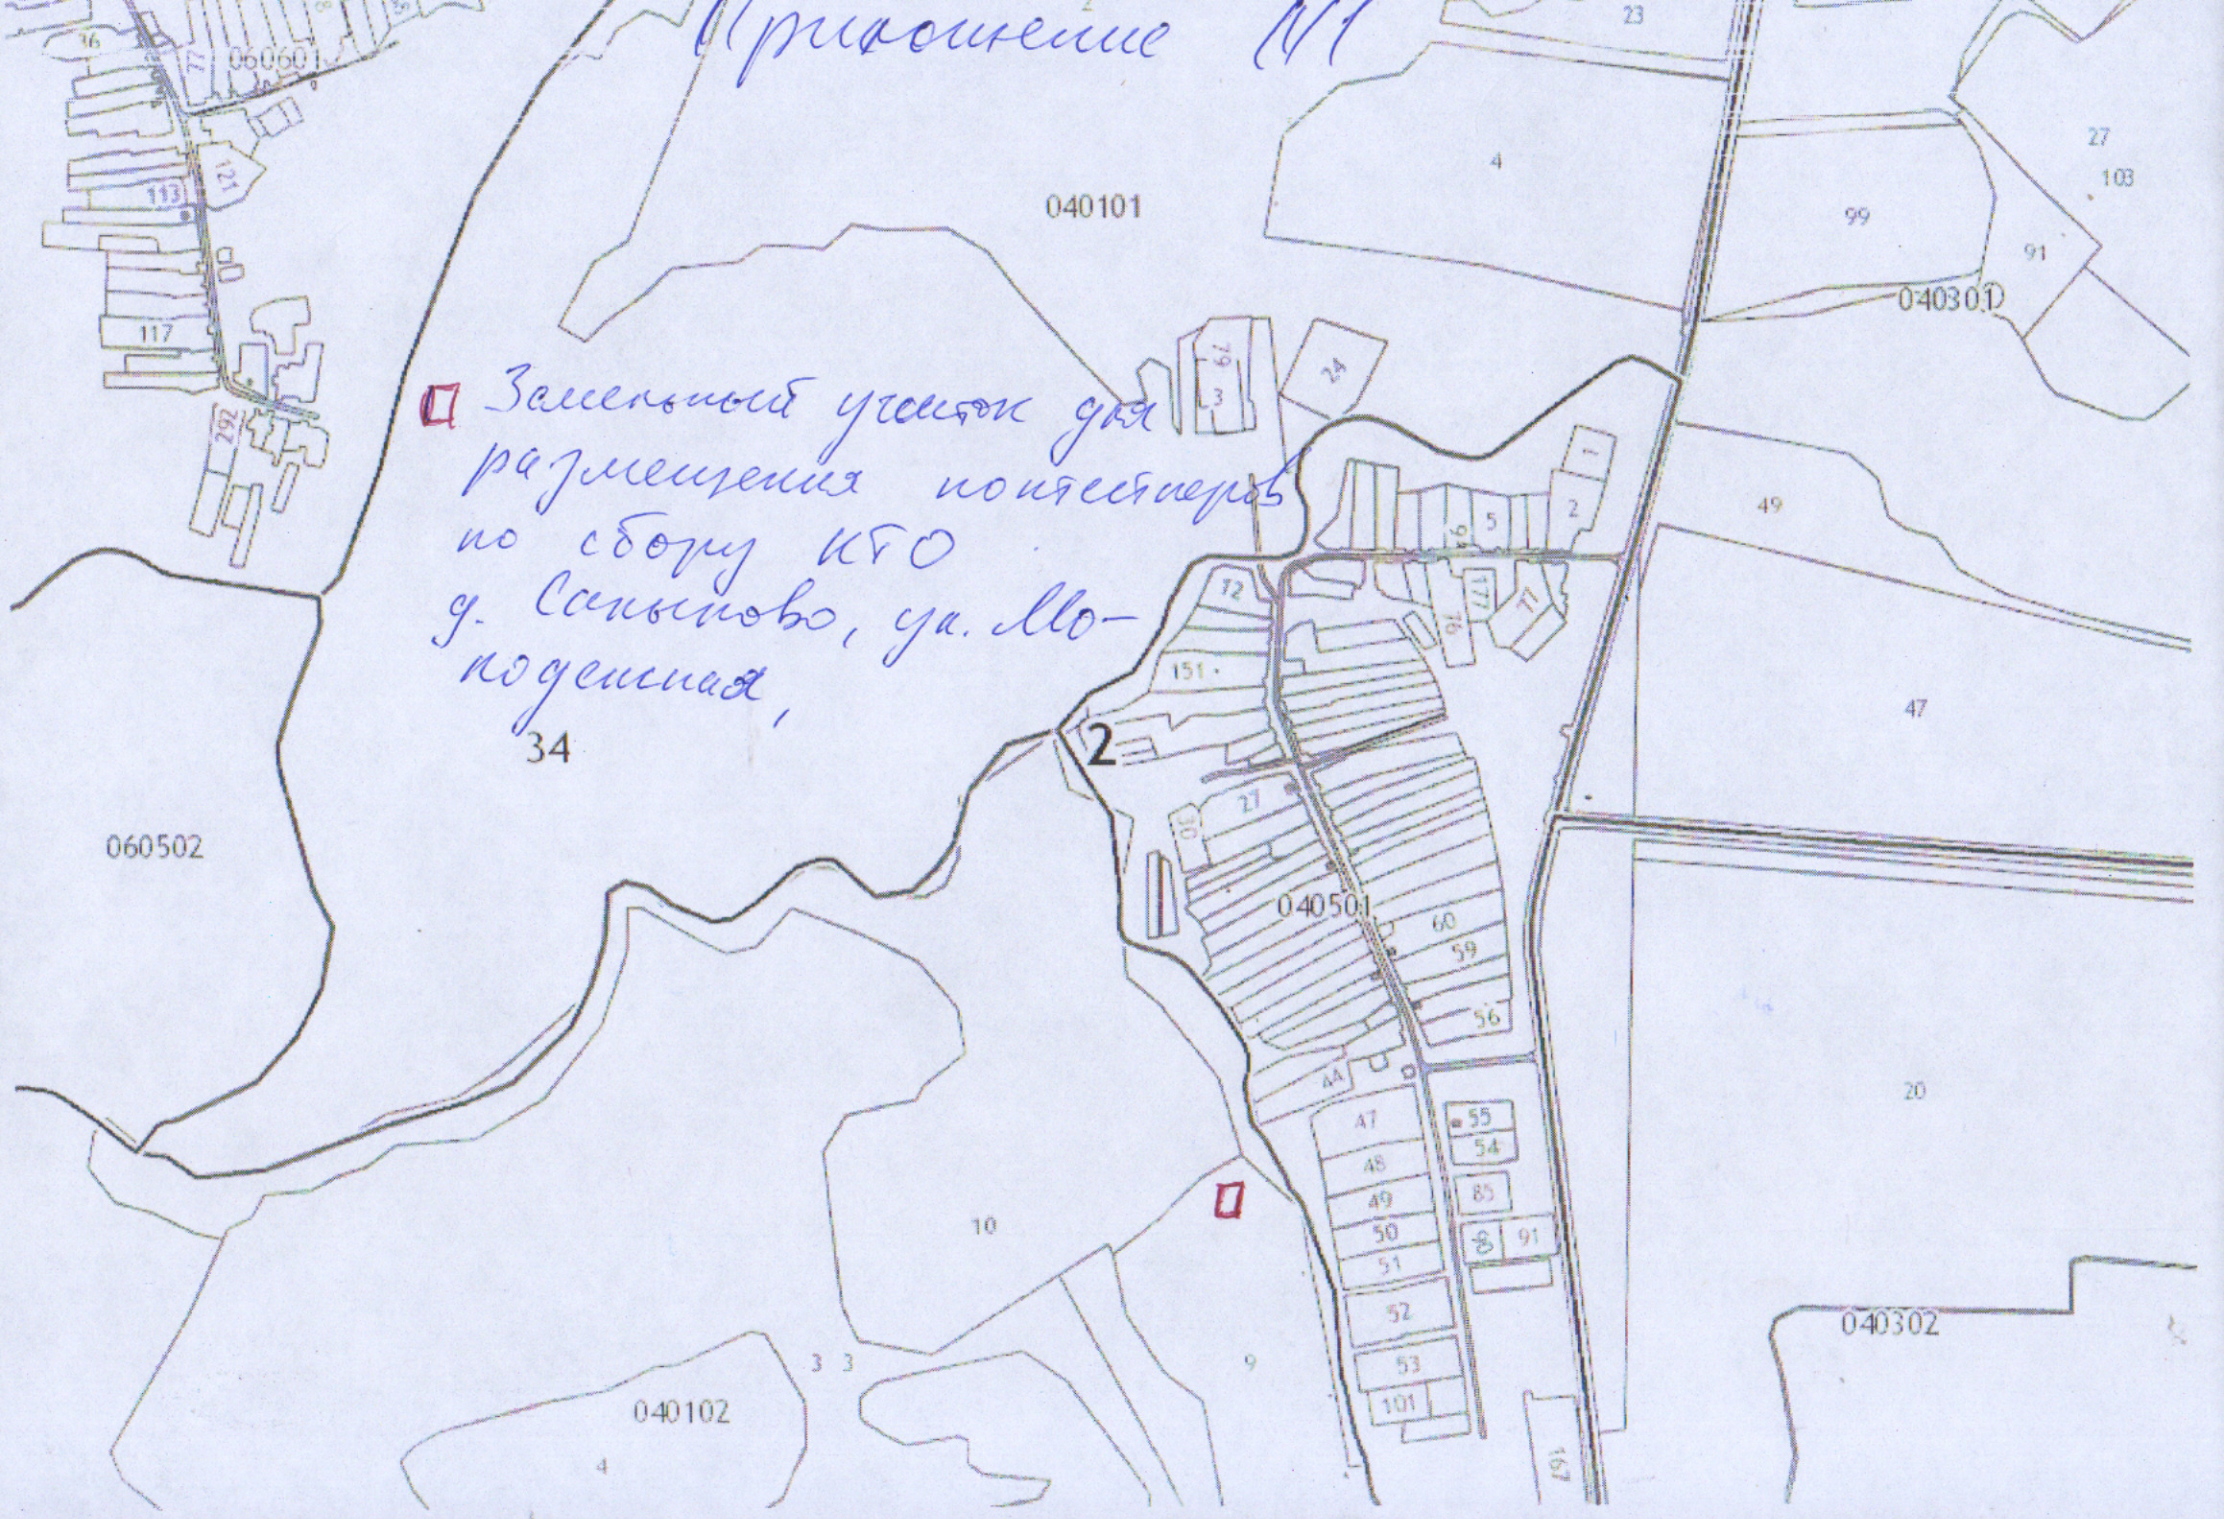

□ Земельный участок для размещения контейнеров по адресу КТО с. Карам, ул. Нагорная

04010

Распечатано с сайта egrp365.ru
(https://egrp365.ru/p_map/?kadnum=02:34:040401:20&ref=bt?x=52.50416687706999&y=56.547274589538574&zoom=16&layer=0)
© Публичная кадастровая карта (<https://egrp365.ru/map/?ref=bt>)

Примечание №1

□ Заштрихованный участок для размещения контейнерной площадки по сбору КБО д. Саввино, ул. Молодежная, 34

Распечатано с сайта egrp365.ru
 (https://egrp365.ru/p_map/?кадnum=02:34:040301:95&ref=bt?x=52.51590747601794&y=56.607913970947266&zoom=15&layer=0)
 © Публичная кадастровая карта (https://egrp365.ru/map/?ref=bt)