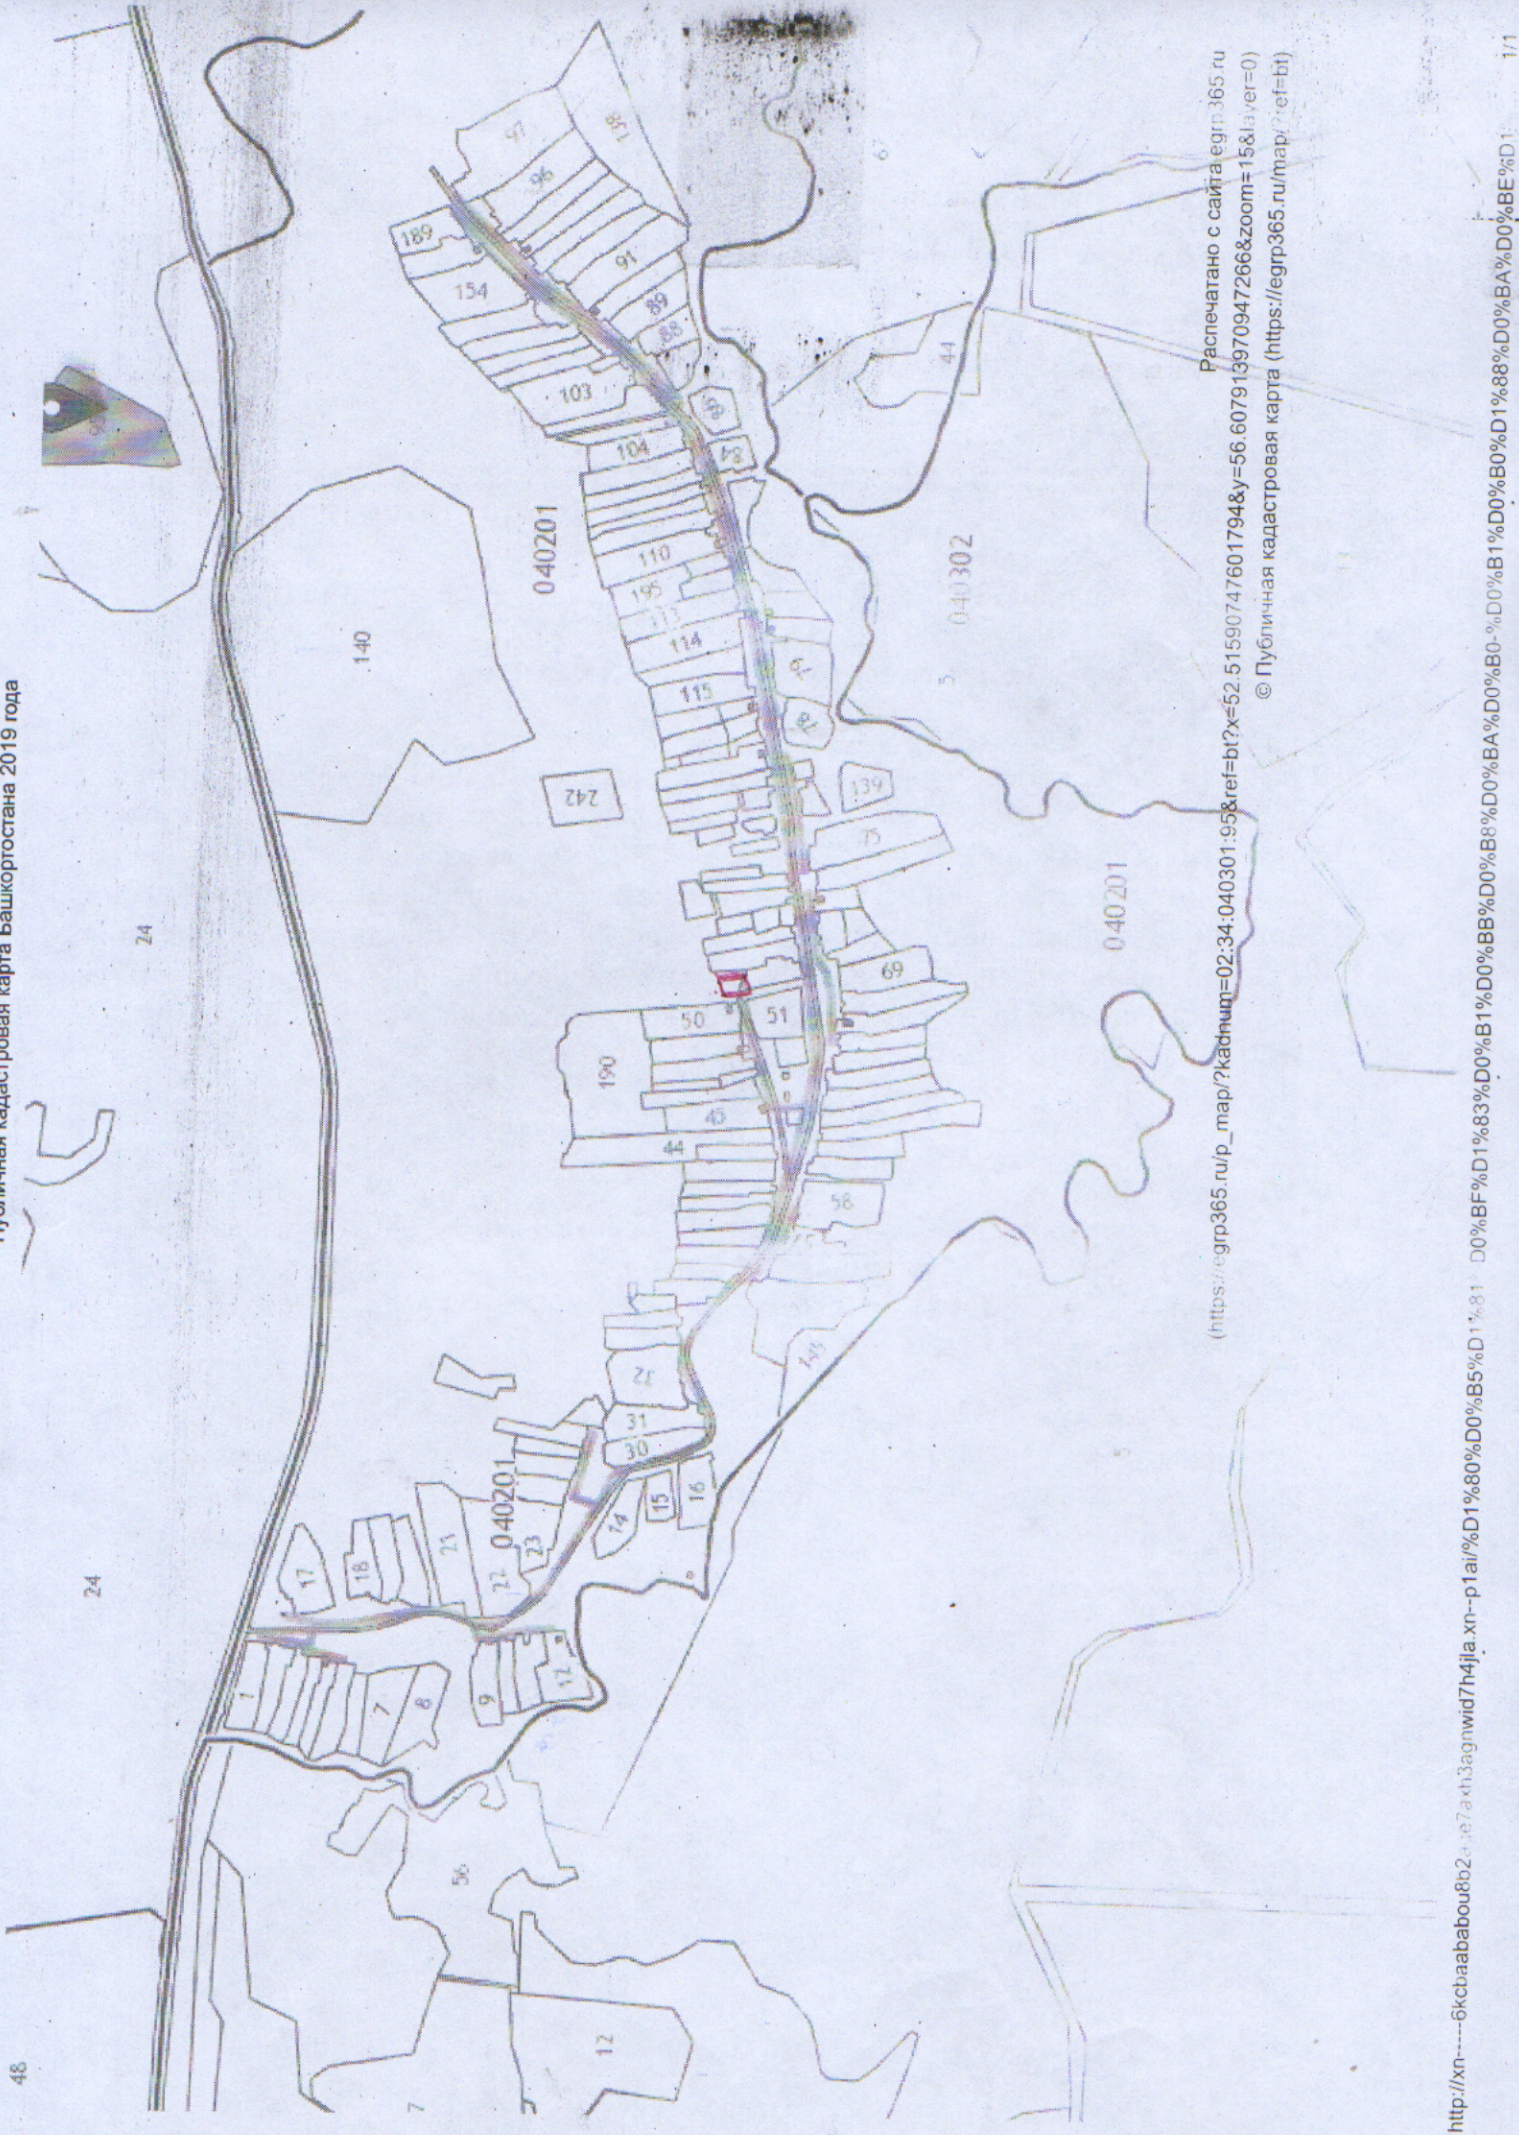

□ Земельный участок для размещения контейнеров по адресу КТО с. Карам, ул. Нагорная

04010

Распечатано с сайта egrp365.ru
(https://egrp365.ru/p_map/?kadnum=02:34:040401:20&ref=bt?x=52.50416687706999&y=56.547274589538574&zoom=16&layer=0)
© Публичная кадастровая карта (<https://egrp365.ru/map/?ref=bt>)

Примечание №1

□ Заштрихованный участок для размещения контейнерной площадки по сбору КБО д. Саввино, ул. Молодежная, 34

Распечатано с сайта egrp365.ru
 (https://egrp365.ru/p_map/?кадnum=02:34:040301:95&ref=bt?x=52.51590747601794&y=56.607913970947266&zoom=15&layer=0)
 © Публичная кадастровая карта (https://egrp365.ru/map/?ref=bt)